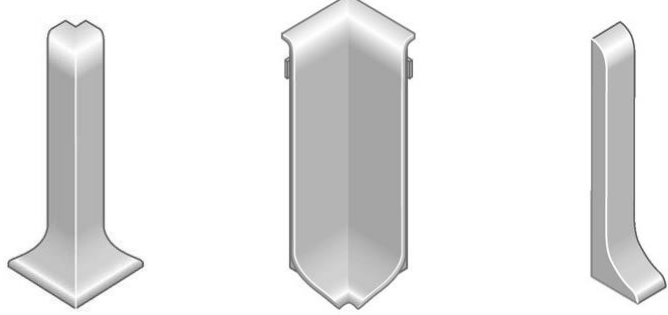

Sockelleisten - Plinthes

Verpackung/Emballage:
SL 40: 1 Pak/paq. 5 St. – pcs.
SL 60: 1 Pak/paq. 5 St. – pcs

Länge/longueur: 4,0 m.

Aluminium-StahlSockelleisten - Plinthes aluminium - acier Preise/Prix: CHF/m1

Art.Nr./No d'art.	Artikel/Article	Abm./Dim.:		
SL 40.AL.40U	Aluminium elox. glatt, ungebohrt - <i>aluminium elox., lisse, non percée</i>	11x40 mm		5,20
SL 40.AL.40G	Aluminium elox. glatt, gebohrt - <i>Aluminium elox., lisse, percée</i>	11x40 mm		6,20
SL 40.ST.40U	Stahloptik, gebüstet, ungebohrt - <i>optic acier, brossé, non percée</i>	11x40 mm		7,50
SL 40.ST.40G	Stahloptik, gebürstet, gebohrt - <i>Optique acier, brossé, percée</i>	11x40 mm		8,50

Aluminium - StahlSockelleisten - Plinthes aluminium - acier Preise/Prix: CHF/m1

Art.Nr./No d'art.	Artikel/Article	Abm./Dim.:		
SL 60.AL.40U	Aluminium elox. glatt, ungebohrt <i>Aluminium elox., lisse, non percée</i>	11x60 mm		6.90
SL 60.AL.40G	Aluminium elox. glatt, gebohrt - <i>Aluminium elox., lisse, percée</i>	11x60 mm		7.90
SL 60.ST.40U	Stahloptik, gebürstet, ungebohrt <i>Optic acier, brossé, non percée</i>	11x60 mm		8.90
SL 60.ST.40G	Stahloptik gebürstet, gebohrt - <i>Optique acier, brossé, percée</i>	11x60 mm		9.90

Zubehör - Accessoires Aussenecke –
Angle extérieur Innenecke –
Angle intérieur Endkappe, links und rechts
Capuchon, droit et gauche

(Nur in Alu Elox glatt lieferbar – *Seulement livrable en Alu Elox lisse*)